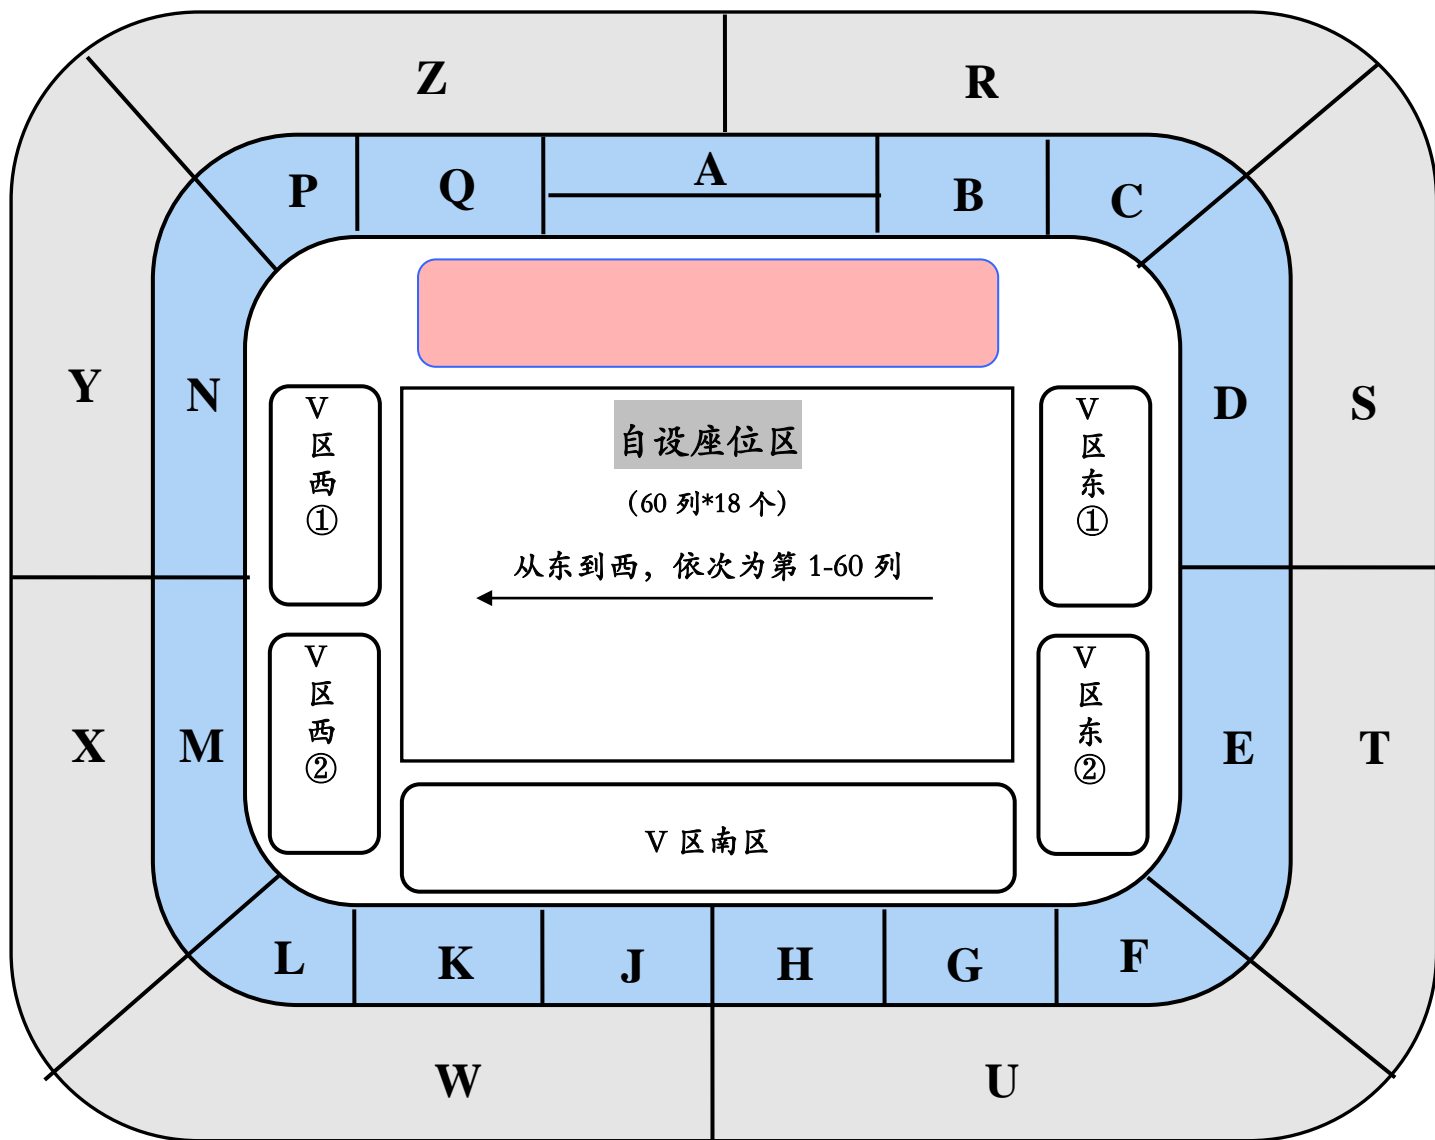

三楼 二楼 一楼

备注:

- 1、Z、R 区为家长、教工、校友观礼区；
- 2、如各学院到场毕业生较多，请前往 A、Z、R 就座。
- 3、一楼“自设座位区”第 1-40 列为本科生，第 41-60 列为研究生。